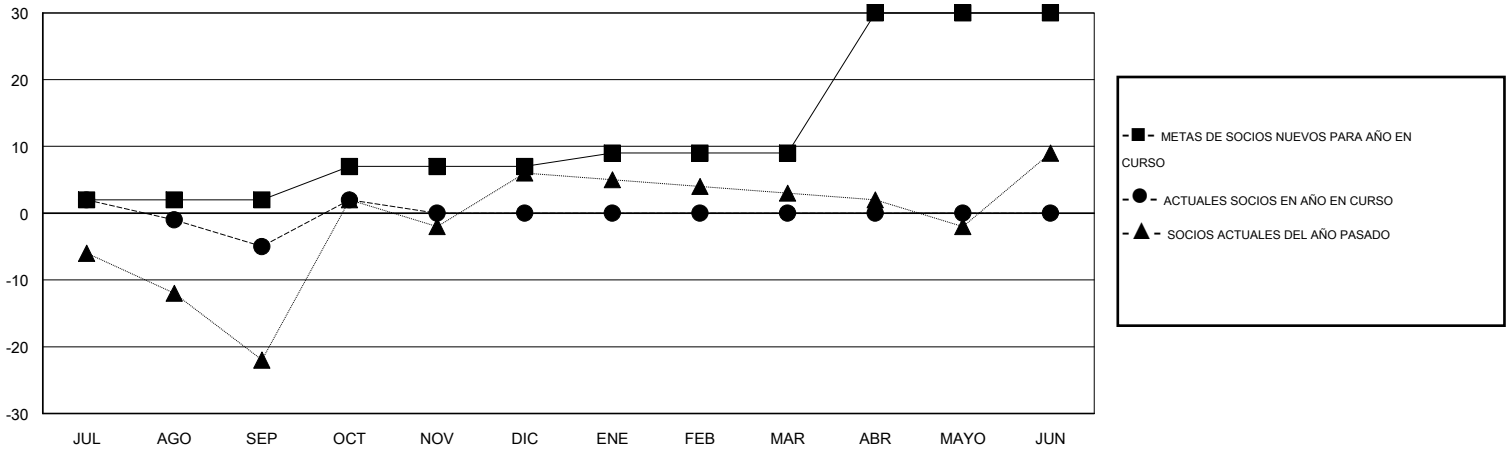

MONTHLY MEMBERSHIP PROGRESS REPORT

District T 3

Results as of: 10/31/2016

GMT: Pedro Marrello

UBICACIÓN CHILE

GMT DE AE 3

Clubes					socios				
RESULTADOS DE 2016-2017					RESULTADOS DE 2016-2017				
TRIMESTRE	META DE CLUBES NUEVOS	NUEVOS CLUBES	CLUBES DADOS DE BAJA	GANANCIA/PÉRDIDA NETA	TRIMESTRE	META DE SOCIOS NUEVOS	SOCIOS FUNDADORES Y SOCIOS AÑADIDOS	SOCIOS DADOS DE BAJA	GANANCIA/PÉRDIDA NETA
JUL/AGO/SEP	0	0	0	0	JUL/AGO/SEP	2	13	18	-5
OCT/NOV/DIC	0	0	0	0	OCT/NOV/DIC	5	8	1	7
ENE/FEB/MAR	0	0	0	0	ENE/FEB/MAR	2	0	0	0
ABR/MAYO/JUN	1	0	0	0	ABR/MAYO/JUN	21	0	0	0

METAS Y CIFRA ACUMULATIVA DE CLUBES NUEVOS

METAS Y CIFRA ACUMULATIVA DE SOCIOS

CLUBES DADOS DE BAJA: 0	14 CLUBS OF 41 AÑADIERON 1 O MÁS SOCIOS NUEVOS	DISTRIBUCIÓN POR SEXO
		MASCULINO 477 (73.27%)
		FEMENINO 174 (26.73%)
SOCIOS DADOS DE BAJA	CLIC AQUÍ PARA DATOS DE SALUD DE CLUB	SOCIOS EN UNIDAD FAMILIAR 160
FALLECIDOS 3		CABEZA DE FAMILIA 78
CLUB CANCELADO 0		NO ES CABEZA DE FAMILIA 82
OTRO 16		
TOTAL 19		